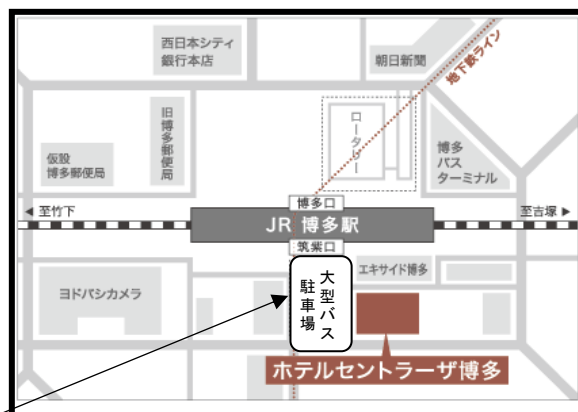

# 無料送迎バスの運行について

大会期日 5月8日(日) 博多の森陸上競技場

## 1 東平尾公園博多の森陸上競技場発着(所要時間60分)

路線経路		天神・日銀 発		博多駅筑紫口		陸上競技場 着
往路	1号車	7:20	➡	7:50	➡	8:20
	2号車	7:30	➡	8:00	➡	8:30
	3号車	7:40	➡	8:10	➡	8:40
	2号車			8:50	➡	9:20
	3号車			9:00	➡	9:30
	1号車	8:50	➡	9:20	➡	9:50
路線経路		陸上競技場 発		博多駅筑紫口		天神・日銀 着
復路	1号車	14:30	➡	14:50	➡	15:20
	2号車	15:00	➡	15:20	➡	16:00
	3号車	15:30	➡	15:50	➡	16:20

## 2 バス発着所案内

【天神・日銀前】

【博多駅 筑紫口大型バス駐車場】

バス発着所