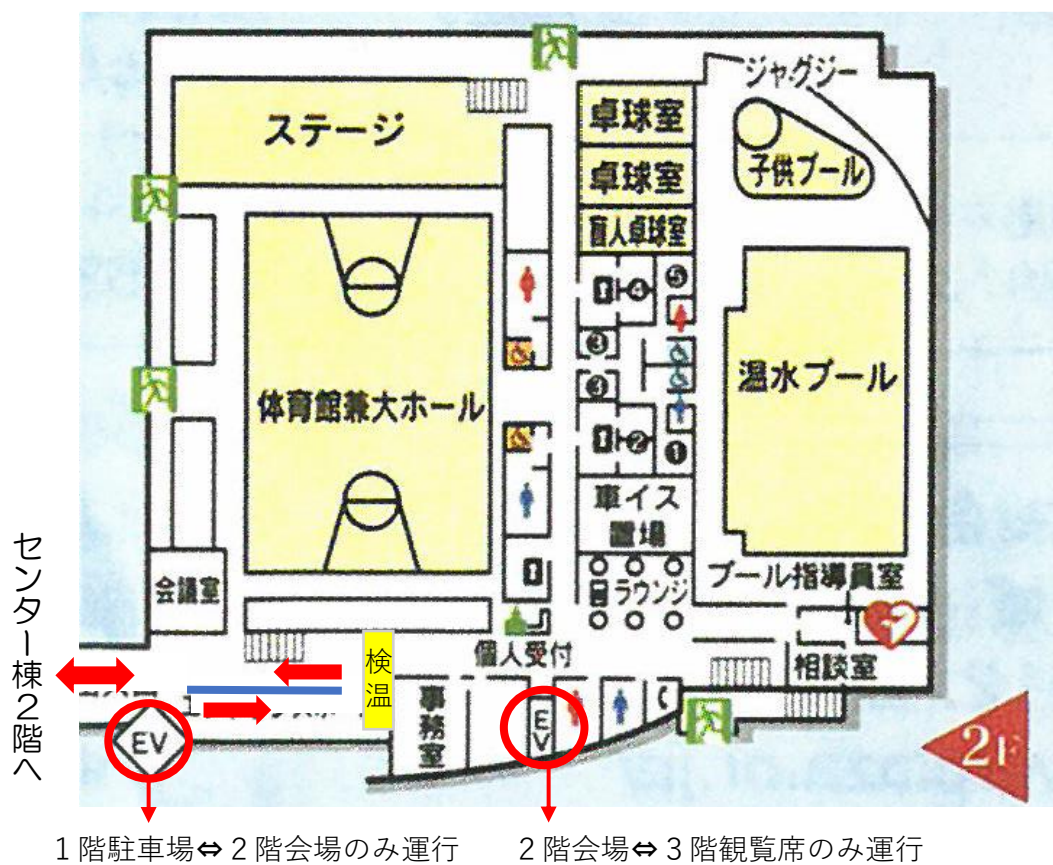

# アリーナ棟・体育館 出入口について

出入口は、アリーナ棟・2階通用口及びアリーナ棟・センター側のE V 1基のみに制限されています。

- センター棟・E Vで2階へ上がり、自動扉を出てアリーナ棟2階の通行口へ
- アリーナ棟・センター側E Vで2階へ

## 【クローバープラザ・センター棟1階 出入口】

入口・出口は自動扉の2か所です。入口で検温カメラによる体温測定を行っています。マスクがない場合は入館できません。1階を通過される場合でも、マスクの着用・体温測定・手指消毒をお願いします。

## 【クローバープラザ・センター棟2階 出口】

2階の自動扉は、内側から外部への一方通行（出口専用）となります。

【クローバープラザ・アリーナ棟】

駐車場について

車いす駐車場の利用については、常駐の警備員の方にご確認ください。  
アリーナ棟への移動に便利な駐車場は、赤枠のアリーナ棟1階駐車場または黄色の枠のあんしん住宅横の駐車場となります。