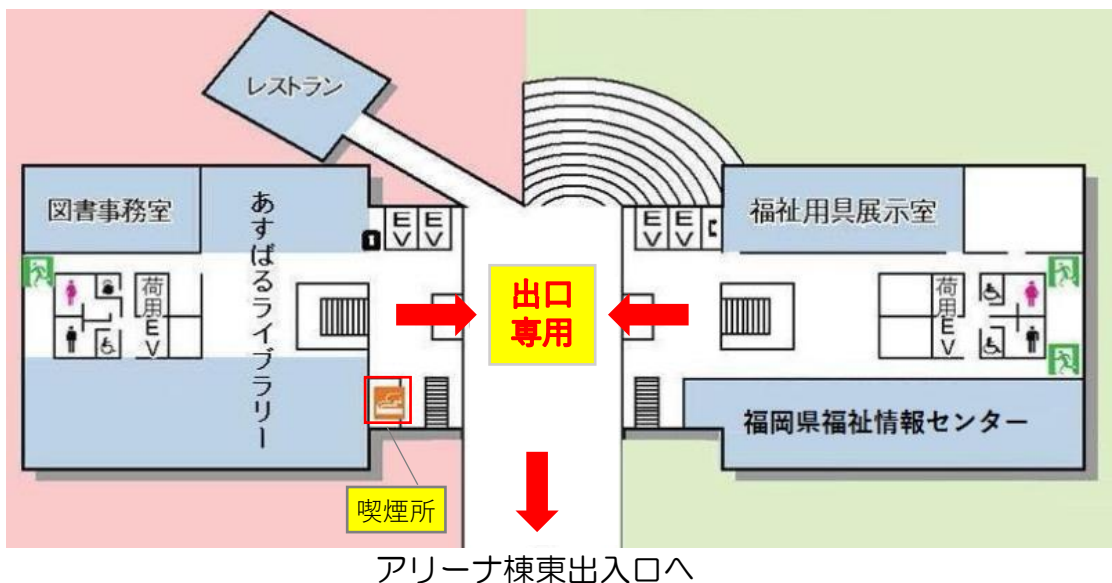

# アリーナ棟・体育館 出入口について

出入口は、アリーナ棟・2階通用口及びアリーナ棟・センター側のE V 1基のみに制限されています。

- センター棟・E Vで2階へ上がり、自動扉を出てアリーナ棟2階の通行口へ
- アリーナ棟・センター側E Vで2階へ

## 【クローバープラザ・センター棟1階 出入口】

入口・出口は自動扉の2か所です。入口で検温カメラによる体温測定を行っています。マスクがない場合は入館できません。1階を通過される場合でも、マスクの着用・体温測定・手指消毒をお願いします。

## 【クローバープラザ・センター棟2階 出口】

2階の自動扉は、内側から外部への一方通行（出口専用）となります。

【クローバープラザ・アリーナ棟】

駐車場について

車いす駐車場の利用については、常駐の警備員の方にご確認ください。  
アリーナ棟への移動に便利な駐車場は、赤枠のアリーナ棟1階駐車場または黄色の枠のあんしん住宅横の駐車場となります。