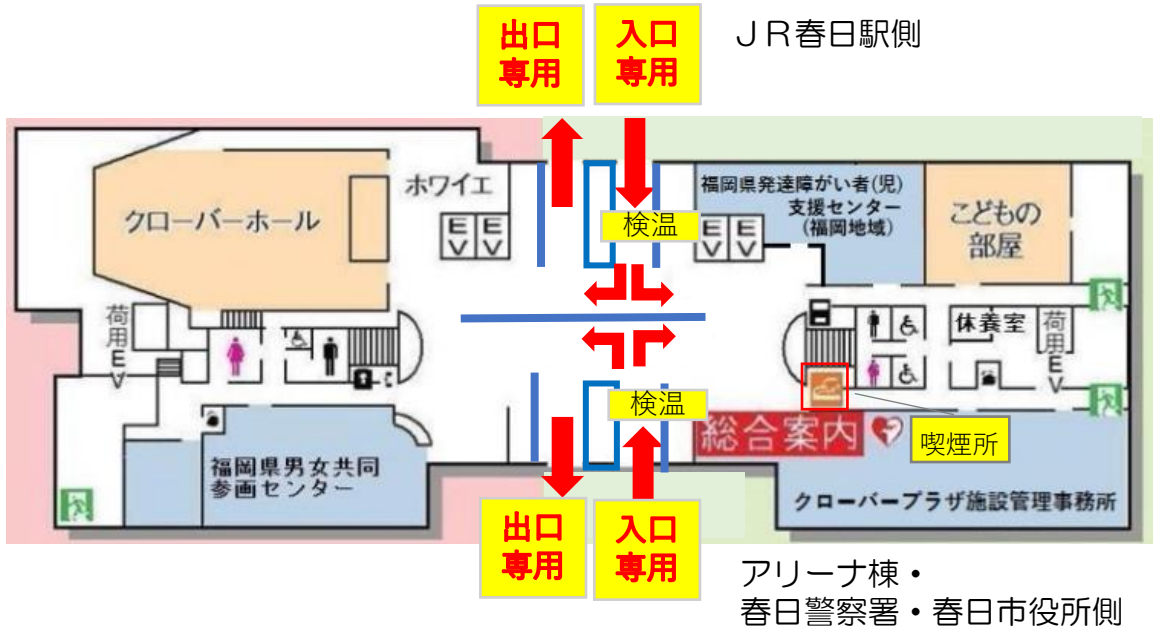

# アリーナ棟・体育館 出入口について

出入口は、アリーナ棟・2階通用口及びアリーナ棟・センター側のE V 1基のみに制限されています。

- センター棟・E Vで2階へ上がり、自動扉を出てアリーナ棟2階の通行口へ
- アリーナ棟・センター側E Vで2階へ

## 【クローバープラザ・センター棟1階 出入口】

入口・出口は自動扉の2か所です。入口で検温カメラによる体温測定を行っています。マスクがない場合は入館できません。1階を通過される場合でも、マスクの着用・体温測定・手指消毒をお願いします。

## 【クローバープラザ・センター棟2階 出口】

2階の自動扉は、内側から外部への一方通行（出口専用）となります。

【クローバープラザ・アリーナ棟】

駐車場について

車いす駐車場の利用については、常駐の警備員の方にご確認ください。  
アリーナ棟への移動に便利な駐車場は、赤枠のアリーナ棟1階駐車場または黄色の枠のあんしん住宅横の駐車場となります。