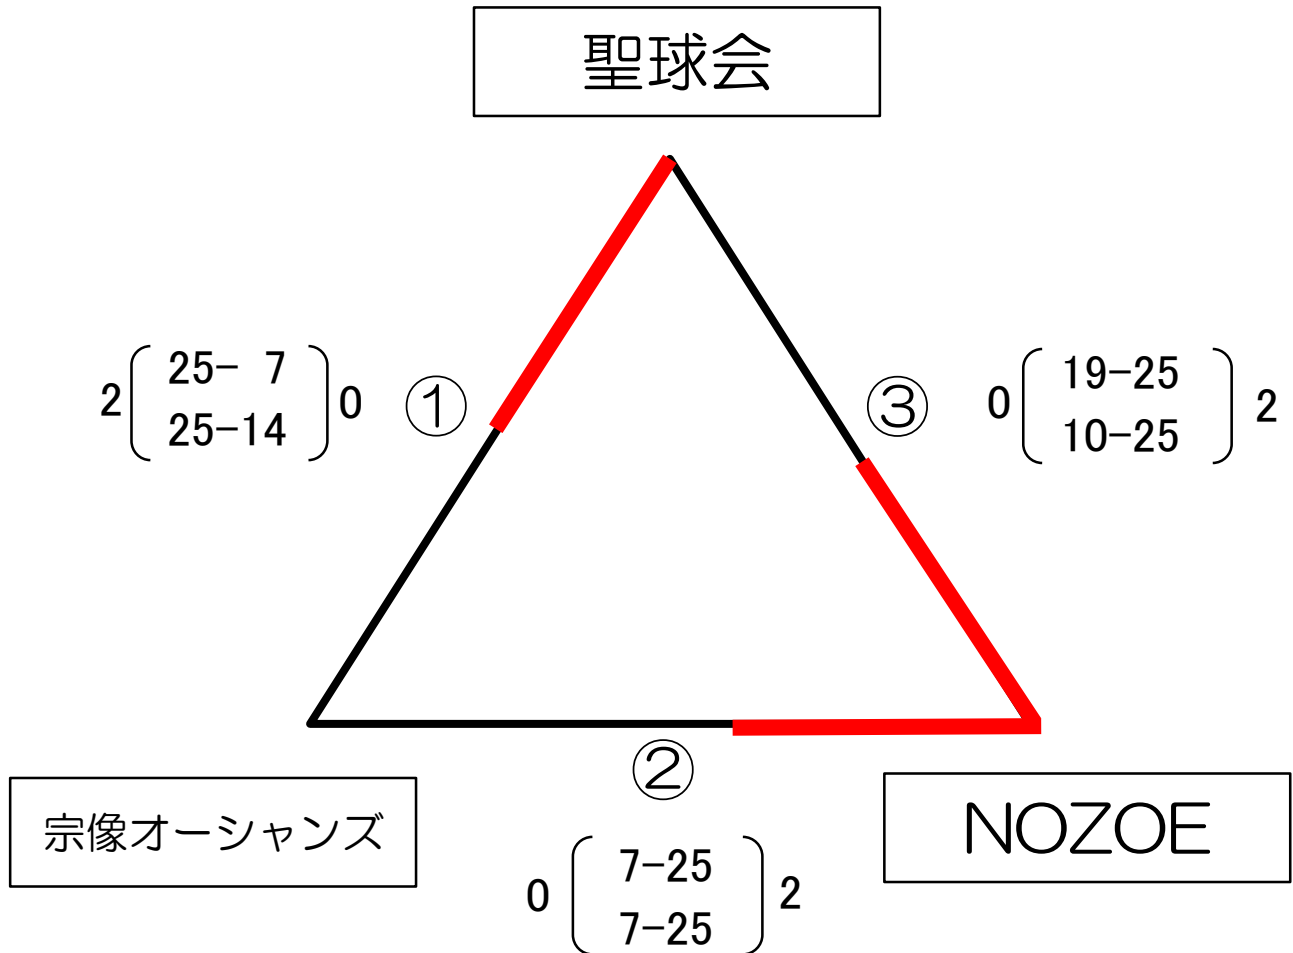

試合結果

第1試合	聖球会	$2 \left(\begin{array}{c} 25-7 \\ 25-14 \end{array} \right) 0$	宗像オーシャンズ
第2試合	NOZOE	$2 \left(\begin{array}{c} 25-7 \\ 25-7 \end{array} \right) 0$	宗像オーシャンズ
第3試合	NOZOE	$2 \left(\begin{array}{c} 25-19 \\ 25-10 \end{array} \right) 0$	聖球会