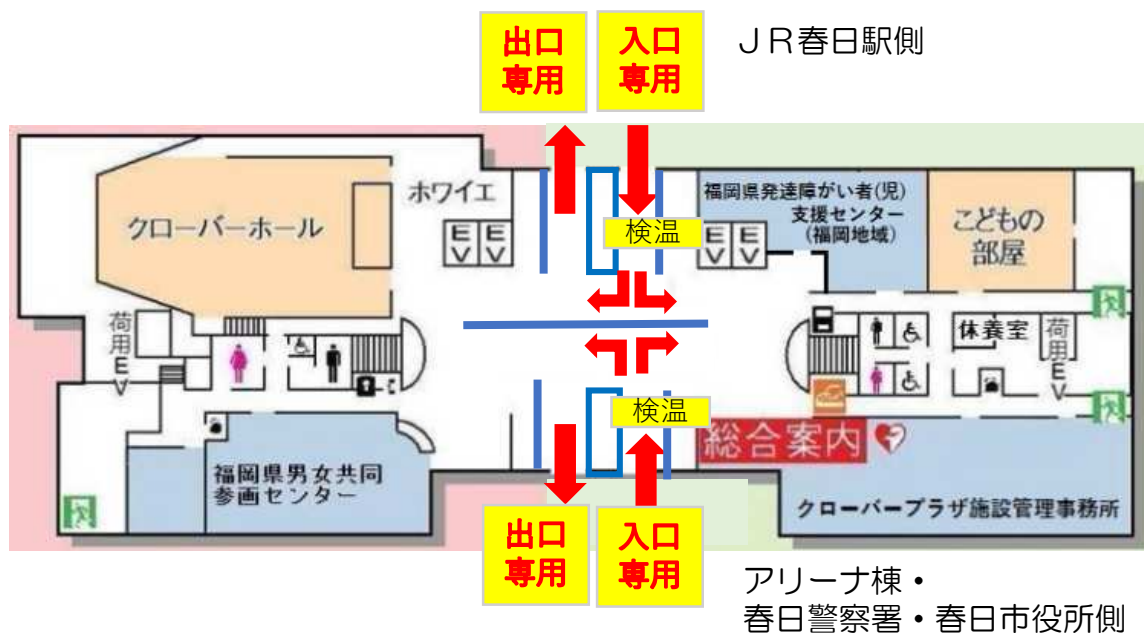

## 5 アリーナ棟・体育館へ出入口について

出入口は、アリーナ棟・2階通用口及びアリーナ棟・センター側のE V 1基のみに制限されています。

- センター棟・E Vで2階へ上がり、自動扉を出てアリーナ棟2階の通行口へ
- アリーナ棟・センター側E Vで2階へ

### 【クローバープラザ・センター棟1階 出入口】

入口・出口は自動扉の2か所です。入口で検温カメラによる体温測定を行っています。マスクがない場合は入館できません。1階を通過される場合でも、マスクの着用・体温測定・手指消毒をお願いします。

### 【クローバープラザ・センター棟2階 出口】

2階の自動扉は、内側から外部への一方通行（出口専用）となります。

【クローバープラザ・アリーナ棟】

受付前のEV及び外付けの階段は使用できません。

駐車場スペースの一部閉鎖について

赤枠のアリーナ棟1階駐車場の利用ができません。ただし、車いす駐車場の利用については、常駐の警備員の方にご確認ください。

体育館への移動に便利な駐車場は、黄色の枠の駐車場となります。