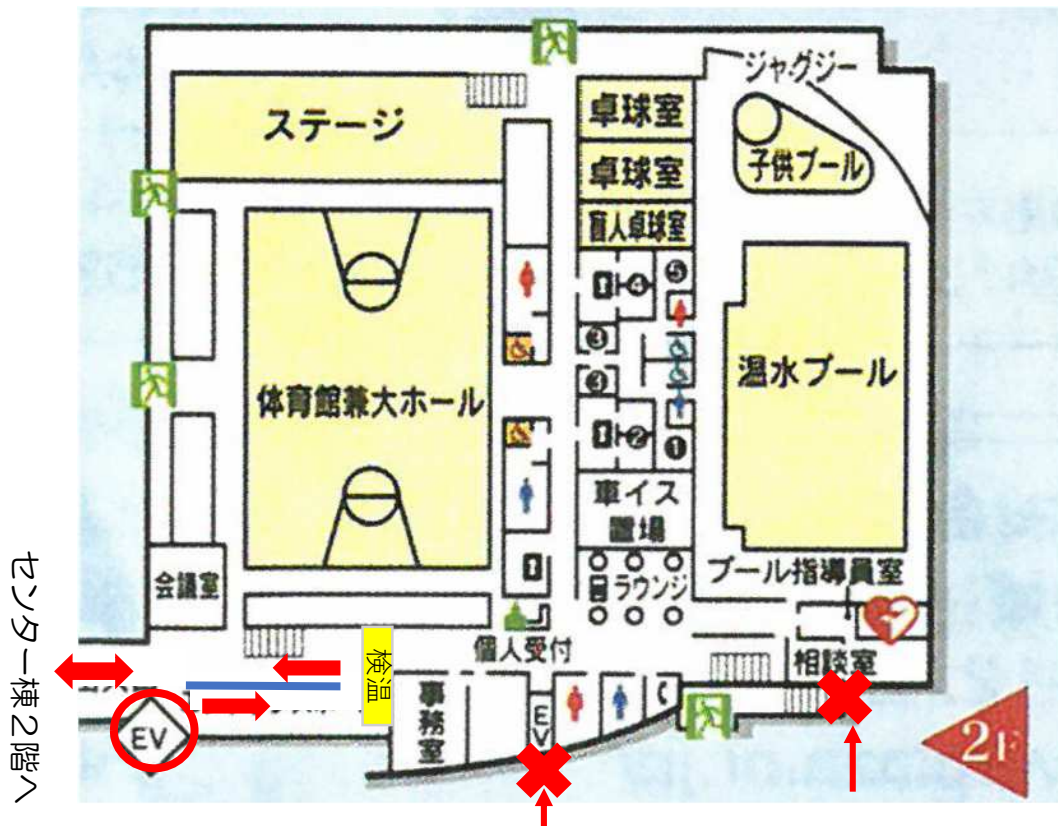

## 5 アリーナ棟・体育館へ出入口について

出入口は、アリーナ棟・2階通用口及びアリーナ棟・センター側のE V 1基のみに制限されています。

- センター棟・E Vで2階へ上がり、自動扉を出てアリーナ棟2階の通行口へ
- アリーナ棟・センター側E Vで2階へ

### 【クローバープラザ・センター棟1階 出入口】

入口・出口は自動扉の2か所です。入口で検温カメラによる体温測定を行っています。マスクがない場合は入館できません。1階を通過される場合でも、マスクの着用・体温測定・手指消毒をお願いします。

### 【クローバープラザ・センター棟2階 出口】

2階の自動扉は、内側から外部への一方通行（出口専用）となります。

【クローバープラザ・アリーナ棟】

受付前のEV及び外付けの階段は使用できません。

駐車場スペースの一部閉鎖について

赤枠のアリーナ棟1階駐車場の利用ができません。ただし、車いす駐車場の利用については、常駐の警備員の方にご確認ください。

体育館への移動に便利な駐車場は、黄色の枠の駐車場となります。