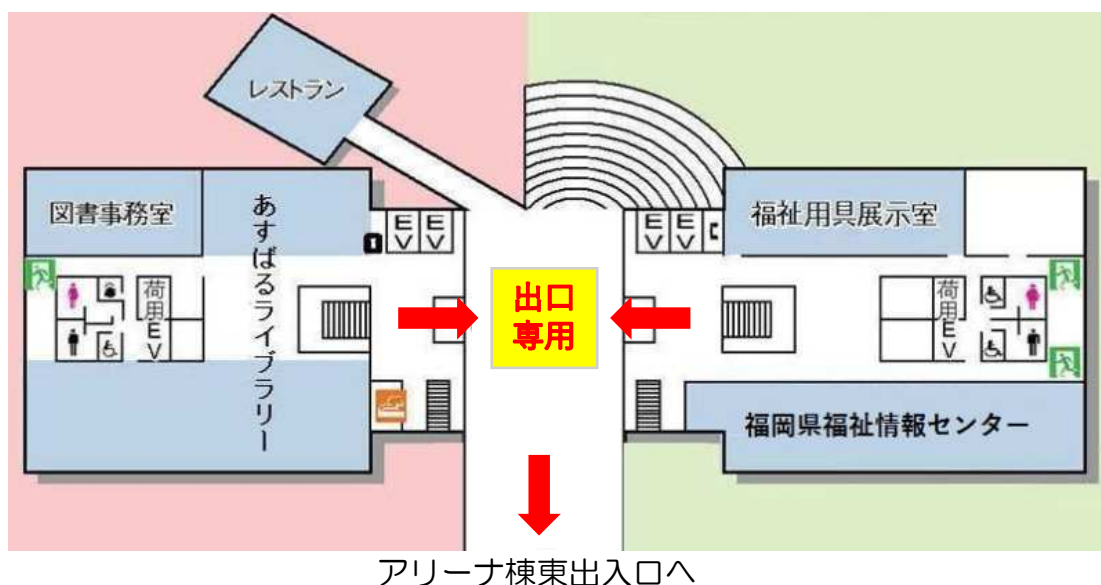

## 5 アリーナ棟・体育館へ出入口について

出入口は、アリーナ棟・2階通用口及びアリーナ棟・センター側のE V 1基のみに制限されています。

- センター棟・E Vで2階へ上がり、自動扉を出てアリーナ棟2階の通行口へ
- アリーナ棟・センター側E Vで2階へ

### 【クローバープラザ・センター棟1階 出入口】

入口・出口は自動扉の2か所です。入口で検温カメラによる体温測定を行っています。マスクがない場合は入館できません。1階を通過される場合でも、マスクの着用・体温測定・手指消毒をお願いします。

### 【クローバープラザ・センター棟2階 出口】

2階の自動扉は、内側から外部への一方通行（出口専用）となります。

【クローバープラザ・アリーナ棟】

受付前のEV及び外付けの階段は使用できません。

駐車場スペースの一部閉鎖について

赤枠のアリーナ棟1階駐車場の利用ができません。ただし、車いす駐車場の利用については、常駐の警備員の方にご確認ください。

体育館への移動に便利な駐車場は、黄色の枠の駐車場となります。