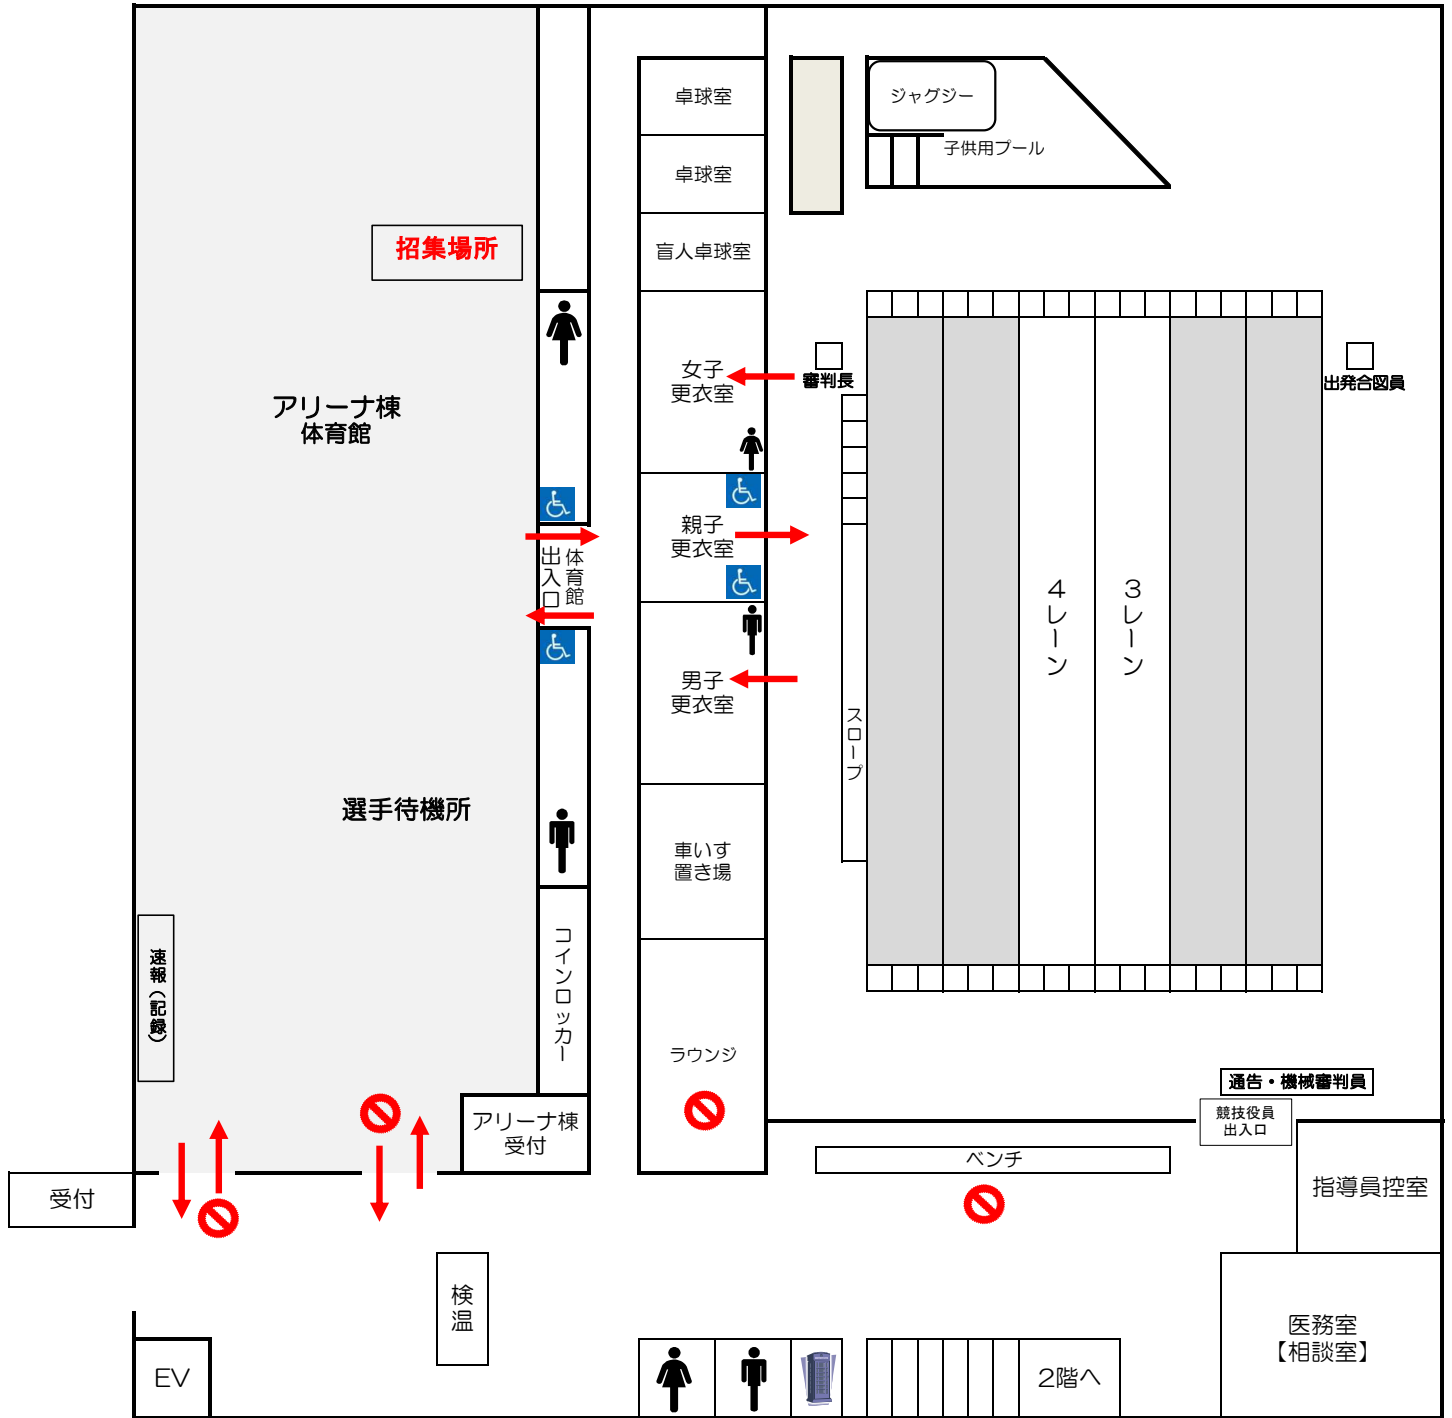

3 会場図

- 受付後、検温を行った後、待機場所（体育館）へ案内します。
- 待機場所（体育館）は靴を脱いで入室してください。
- 待機場所からの移動の案内、指示については、職員に従ってください。
- 混雑緩和のため、ラウンジ等での観覧は行わないようご協力をお願いします。
- 今回は、体育館に招集場所を設け、そこから親子更衣室を通して、競技エリアに入室していただきます。
- 招集場所から競技エリアの入室は職員の指示に従ってください。