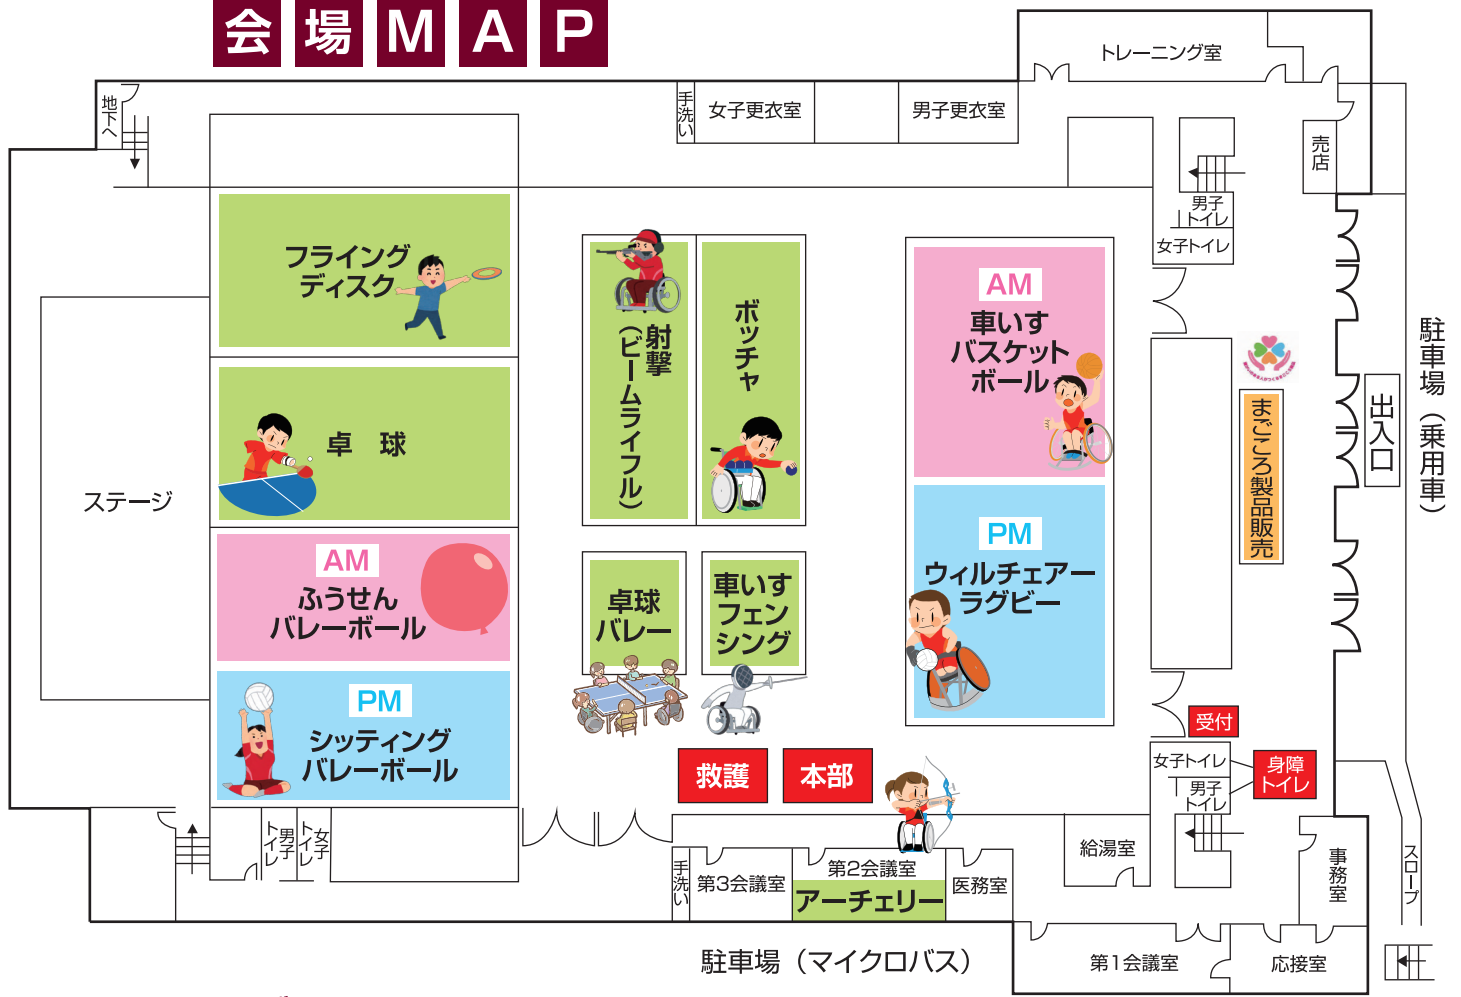

# 会場MAP

## ● タイムスケジュール

会場	時間	9:00	10:00	11:00	12:00	13:00	14:00	15:00	
		9:30	10:30	11:30	12:30	13:30	14:30		
メインアリーナ					受付 9:30~随時				
			まごころ製品販売						
			車いすバスケットボール			ウィルチェアラグビー			
			ふうせんバレーボール			シッティングバレーボール			
			ボッチャ						
			卓球						
			卓球パレー						
			車いすフェンシング						
			フライングディスク						
			射撃(ビームライフル)						
第2会議室		アーチェリー							

## 体験できる パラスポーツ

※写真はイメージです

車いすバスケットボール

ふうせんバレーボール

ウィルチェアラグビー

シッティングバレーボール

ボッチャ

卓球